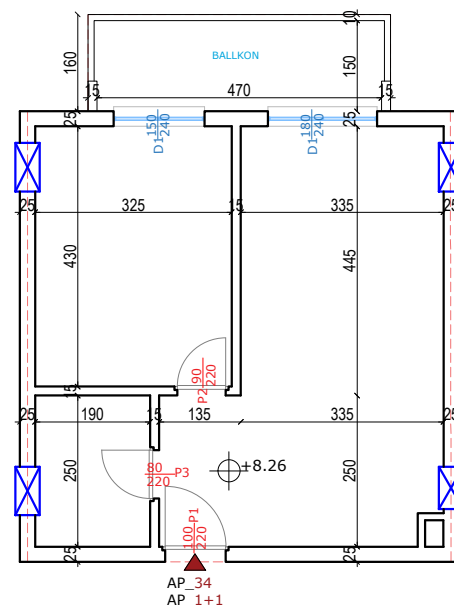

GODINE BANIMI DHE SHERBIMI 5 KAT, ME NJE KAT PODRUM

PLANIMETRIA E MOBILUAR SHKALLA 1:125

PLANI TEKNIK SHKALLA 1:125

APARTAMENTI

34

PLANIMETRIA E APARTAMENTIT NR. 34

KATI 2 BANIM

TIPOLOGJIA E APARTAMENTIT 1+1

SIPERFAQJA NETO 60.1 m²

SIPERFAQJA E PERBASHKET 9.62 m²

SIPERFAQJA TOTALE 69.72 m²

PLANVENDOSJA

PLANIMETRIA E KATIT 1 SHKALLA 1:700

PAMJE KONCEPTUALE TE APARTAMENTIT

FASADA / PAMJE KONCEPTUALE