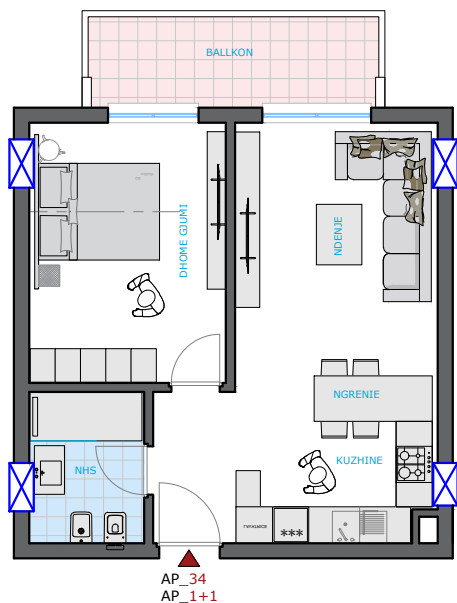

GODINE BANIMI DHE SHERBIMI 5 KAT, ME NJE KAT PODRUM

PLANIMETRIA E MOBILUAR SHKALLA 1:125

PLANI TEKNIK SHKALLA 1:125

APARTAMENTI

34

PLANIMETRIA E APARTAMENTIT NR. 34

KATI 2 BANIM

TIPOLOGJIA E APARTAMENTIT 1+1

SIPERFAQJA NETO 60.1 m²

SIPERFAQJA E PERBASHKET 9.62 m²

SIPERFAQJA TOTALE 69.72 m²

PLANVENDOSJA

PLANIMETRIA E KATIT 1 SHKALLA 1:700

PAMJE KONCEPTUALE TE APARTAMENTIT

FASADA / PAMJE KONCEPTUALE