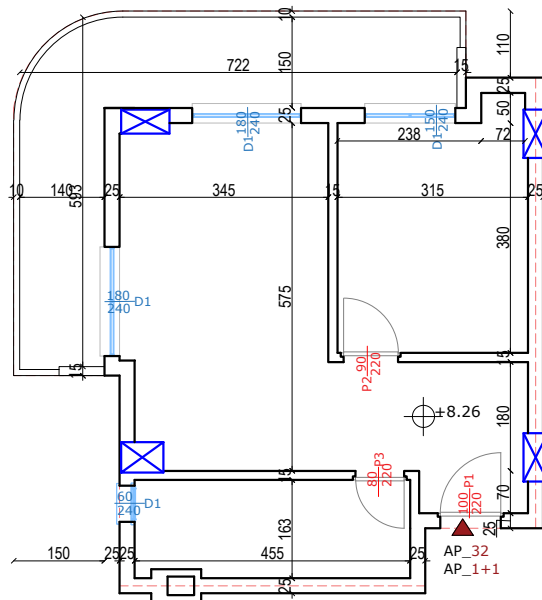

GODINE BANIMI DHE SHERBIMI 5 KAT, ME NJE KAT PODRUM

PLANIMETRIA E MOBILUAR SHKALLA 1:125

PLANI TEKNIK SHKALLA 1:125

APARTAMENTI

32

PLANIMETRIA E APARTAMENTIT NR. 32

KATI 2 BANIM

TIPOLOGJIA E APARTAMENTIT 1+1

SIPERFAQJA NETO 72.2 m²

SIPERFAQJA E PERBASHKET 11.55 m²

SIPERFAQJA TOTALE 83.75 m²

PLANVENDOSJA

PLANIMETRIA E KATIT 1 SHKALLA 1:700

PAMJE KONCEPTUALE TE APARTAMENTIT

FASADA / PAMJE KONCEPTUALE