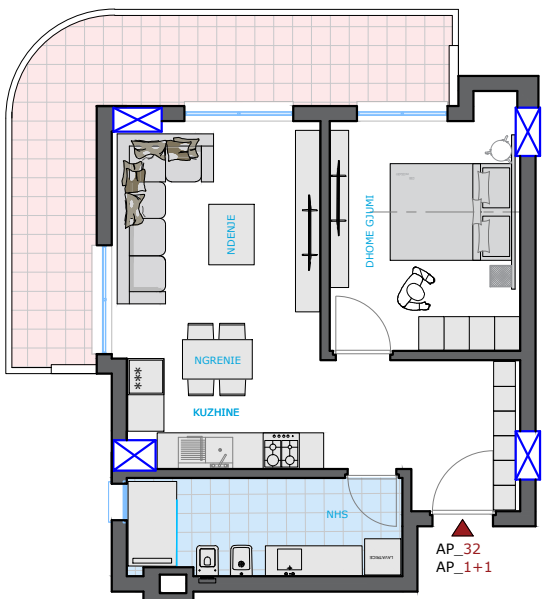

GODINE BANIMI DHE SHERBIMI 5 KAT, ME NJE KAT PODRUM

PLANIMETRIA E MOBILUAR SHKALLA 1:125

PLANI TEKNIK SHKALLA 1:125

APARTAMENTI

32

PLANIMETRIA E APARTAMENTIT NR. 32

KATI 2 BANIM

TIPOLOGJIA E APARTAMENTIT 1+1

SIPERFAQJA NETO 72.2 m²

SIPERFAQJA E PERBASHKET 11.55 m²

SIPERFAQJA TOTALE 83.75 m²

PLANVENDOSJA

PLANIMETRIA E KATIT 1 SHKALLA 1:700

PAMJE KONCEPTUALE TE APARTAMENTIT

FASADA / PAMJE KONCEPTUALE