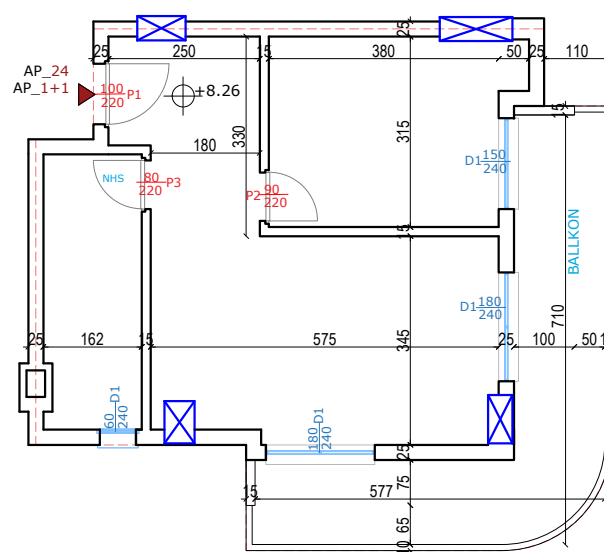

GODINE BANIMI DHE SHERBIMI 5 KAT, ME NJE KAT PODRUM

PLANIMETRIA E MOBILUAR SHKALLA 1:125

PLANI TEKNIK SHKALLA 1:125

APARTAMENTI

24

PLANIMETRIA E APARTAMENTIT NR. 24

KATI 2 BANIM

TIPOLOGJIA E APARTAMENTIT 1+1

SIPERFAQJA NETO 72 m²

SIPERFAQJA E PERBASHKET 11.52 m²

SIPERFAQJA TOTALE 83.52 m²

PLANVENDOSJA

PLANIMETRIA E KATIT 1 SHKALLA 1:700

PAMJE KONCEPTUALE TE APARTAMENTIT

FASADA / PAMJE KONCEPTUALE