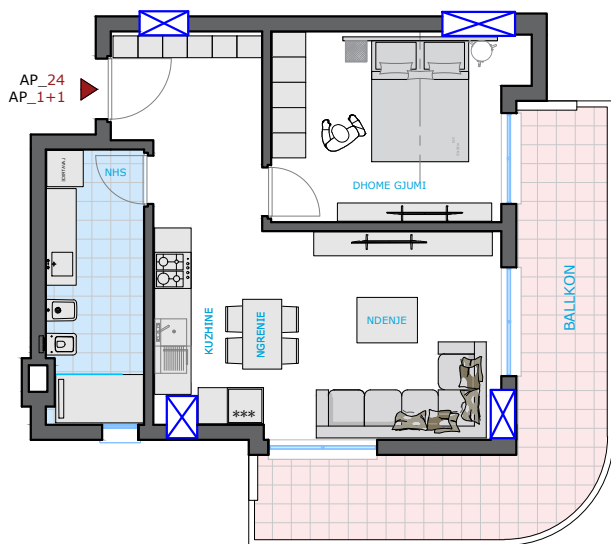

GODINE BANIMI DHE SHERBIMI 5 KAT, ME NJE KAT PODRUM

PLANIMETRIA E MOBILUAR SHKALLA 1:125

PLANI TEKNIK SHKALLA 1:125

APARTAMENTI

24

PLANIMETRIA E APARTAMENTIT NR. 24

KATI 2 BANIM

TIPOLOGJIA E APARTAMENTIT 1+1

SIPERFAQJA NETO 72 m²

SIPERFAQJA E PERBASHKET 11.52 m²

SIPERFAQJA TOTALE 83.52 m²

PLANVENDOSJA

PLANIMETRIA E KATIT 1 SHKALLA 1:700

PAMJE KONCEPTUALE TE APARTAMENTIT

FASADA / PAMJE KONCEPTUALE