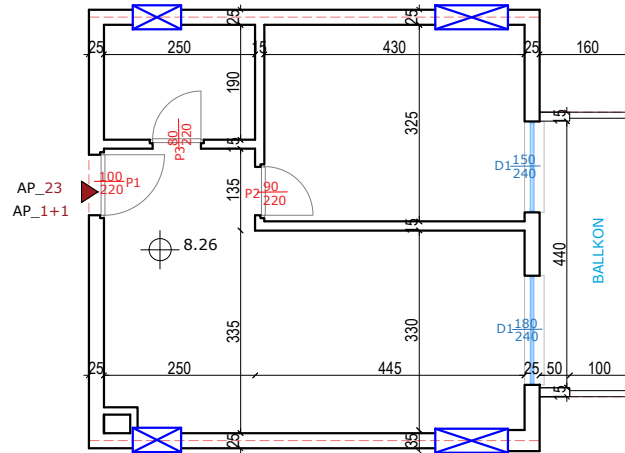

GODINE BANIMI DHE SHERBIMI 5 KAT, ME NJE KAT PODRUM

PLANIMETRIA E MOBILUAR SHKALLA 1:125

PLANI TEKNIK SHKALLA 1:125

APARTAMENTI

23

PLANIMETRIA E APARTAMENTIT NR. 23

KATI 2 BANIM

TIPOLOGJIA E APARTAMENTIT 1+1

SIPERFAQJA NETO 59.7 m²

SIPERFAQJA E PERBASHKET 9.55 m²

SIPERFAQJA TOTALE 69.25 m²

PLANVENDOSJA

PLANIMETRIA E KATIT 1 SHKALLA 1:700

PAMJE KONCEPTUALE TE APARTAMENTIT

FASADA / PAMJE KONCEPTUALE