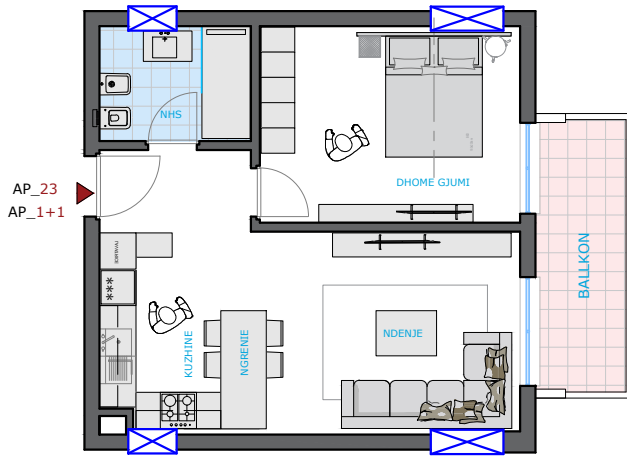

GODINE BANIMI DHE SHERBIMI 5 KAT, ME NJE KAT PODRUM

PLANIMETRIA E MOBILUAR SHKALLA 1:125

PLANI TEKNIK SHKALLA 1:125

APARTAMENTI

23

PLANIMETRIA E APARTAMENTIT NR. 23

KATI 2 BANIM

TIPOLOGJIA E APARTAMENTIT 1+1

SIPERFAQJA NETO 59.7 m²

SIPERFAQJA E PERBASHKET 9.55 m²

SIPERFAQJA TOTALE 69.25 m²

PLANVENDOSJA

PLANIMETRIA E KATIT 1 SHKALLA 1:700

PAMJE KONCEPTUALE TE APARTAMENTIT

FASADA / PAMJE KONCEPTUALE