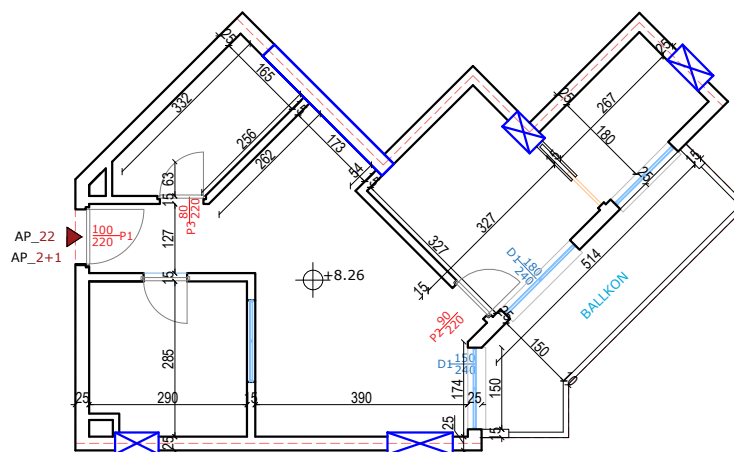

GODINE BANIMI DHE SHERBIMI 5 KAT, ME NJE KAT PODRUM

PLANIMETRIA E MOBILUAR SHKALLA 1:125

PLANI TEKNIK SHKALLA 1:125

APARTAMENTI

22

PLANIMETRIA E APARTAMENTIT NR. 22

KATI 2 BANIM

TIPOLOGJIA E APARTAMENTIT 2+1

SIPERFAQJA NETO 69 m²

SIPERFAQJA E PERBASHKET 11.04 m²

SIPERFAQJA TOTALE 80.04 m²

PLANVENDOSJA

PLANIMETRIA E KATIT 1 SHKALLA 1:700

PAMJE KONCEPTUALE TE APARTAMENTIT

FASADA / PAMJE KONCEPTUALE