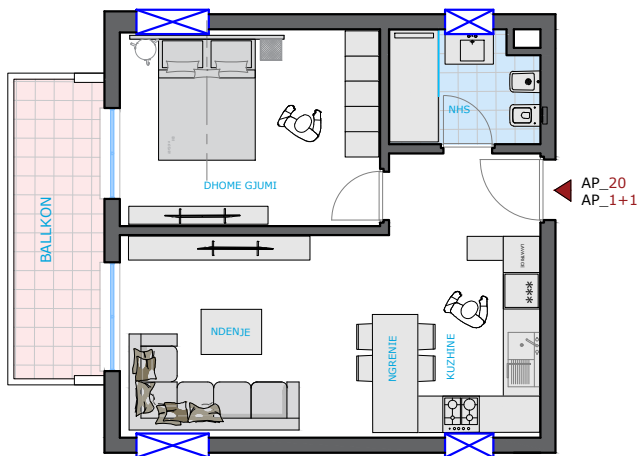

GODINE BANIMI DHE SHERBIMI 5 KAT, ME NJE KAT PODRUM

PLANIMETRIA E MOBILUAR SHKALLA 1:125

PLANI TEKNIK SHKALLA 1:125

APARTAMENTI

20

PLANIMETRIA E APARTAMENTIT NR. 20

KATI 1 BANIM

TIPOLOGJIA E APARTAMENTIT 1+1

SIPERFAQJA NETO 60.4 m²

SIPERFAQJA E PERBASHKET 9.66 m²

SIPERFAQJA TOTALE 70.06 m²

PLANVENDOSJA

PLANIMETRIA E KATIT 1 SHKALLA 1:700

PAMJE KONCEPTUALE TE APARTAMENTIT

FASADA / PAMJE KONCEPTUALE