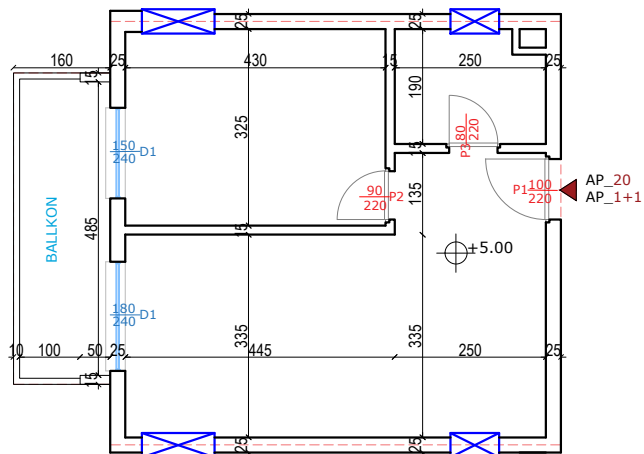

GODINE BANIMI DHE SHERBIMI 5 KAT, ME NJE KAT PODRUM

PLANIMETRIA E MOBILUAR SHKALLA 1:125

PLANI TEKNIK SHKALLA 1:125

APARTAMENTI

20

PLANIMETRIA E APARTAMENTIT NR. 20

KATI 1 BANIM

TIPOLOGJIA E APARTAMENTIT 1+1

SIPERFAQJA NETO 60.4 m²

SIPERFAQJA E PERBASHKET 9.66 m²

SIPERFAQJA TOTALE 70.06 m²

PLANVENDOSJA

PLANIMETRIA E KATIT 1 SHKALLA 1:700

PAMJE KONCEPTUALE TE APARTAMENTIT

FASADA / PAMJE KONCEPTUALE