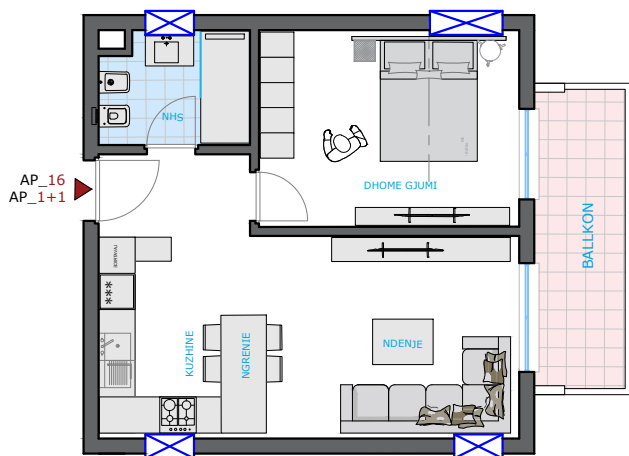

GODINE BANIMI DHE SHERBIMI 5 KAT, ME NJE KAT PODRUM

PLANIMETRIA E MOBILUAR SHKALLA 1:125

PLANI TEKNIK SHKALLA 1:125

APARTAMENTI

16

PLANIMETRIA E APARTAMENTIT NR. 16

KATI 1 BANIM

TIPOLOGJIA E APARTAMENTIT 1+1

SIPERFAQJA NETO 60.4 m²

SIPERFAQJA E PERBASHKET 9.66 m²

SIPERFAQJA TOTALE 70.06 m²

PLANVENDOSJA

PLANIMETRIA E KATIT 1 SHKALLA 1:700

PAMJE KONCEPTUALE TE APARTAMENTIT

FASADA / PAMJE KONCEPTUALE