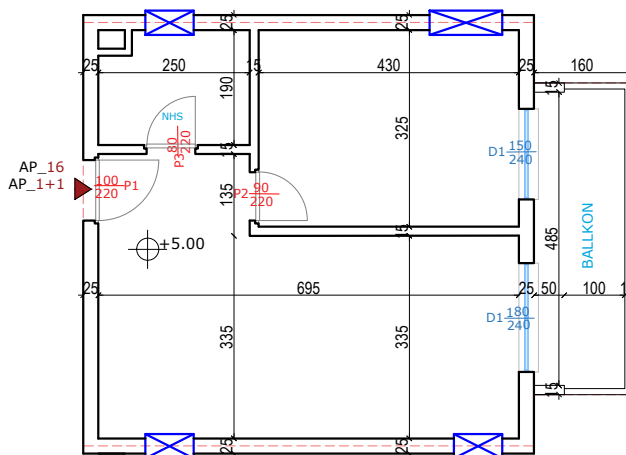

GODINE BANIMI DHE SHERBIMI 5 KAT, ME NJE KAT PODRUM

PLANIMETRIA E MOBILUAR SHKALLA 1:125

PLANI TEKNIK SHKALLA 1:125

APARTAMENTI

16

PLANIMETRIA E APARTAMENTIT NR. 16

KATI 1 BANIM

TIPOLOGJIA E APARTAMENTIT 1+1

SIPERFAQJA NETO 60.4 m²

SIPERFAQJA E PERBASHKET 9.66 m²

SIPERFAQJA TOTALE 70.06 m²

PLANVENDOSJA

PLANIMETRIA E KATIT 1 SHKALLA 1:700

PAMJE KONCEPTUALE TE APARTAMENTIT

FASADA / PAMJE KONCEPTUALE