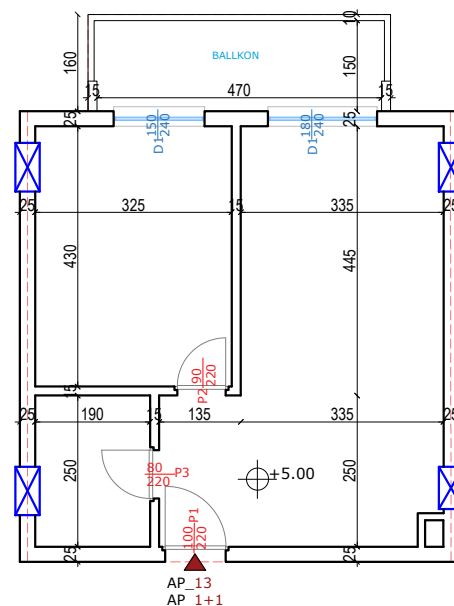

# GODINE BANIMI DHE SHERBIMI 5 KAT, ME NJE KAT PODRUM

PLANIMETRIA E MOBILUAR SHKALLA 1:125

PLANI TEKNIK SHKALLA 1:125

APARTAMENTI

# 13

PLANIMETRIA E APARTAMENTIT NR. 13

KATI 1 BANIM

TIPOLOGJIA E APARTAMENTIT 1+1

SIPERFAQJA NETO 60.1 m<sup>2</sup>

SIPERFAQJA E PERBASHKET 9.62 m<sup>2</sup>

SIPERFAQJA TOTALE 69.72 m<sup>2</sup>

PLANVENDOSJA

PLANIMETRIA E KATIT 1 SHKALLA 1:700

PAMJE KONCEPTUALE TE APARTAMENTIT

FASADA / PAMJE KONCEPTUALE