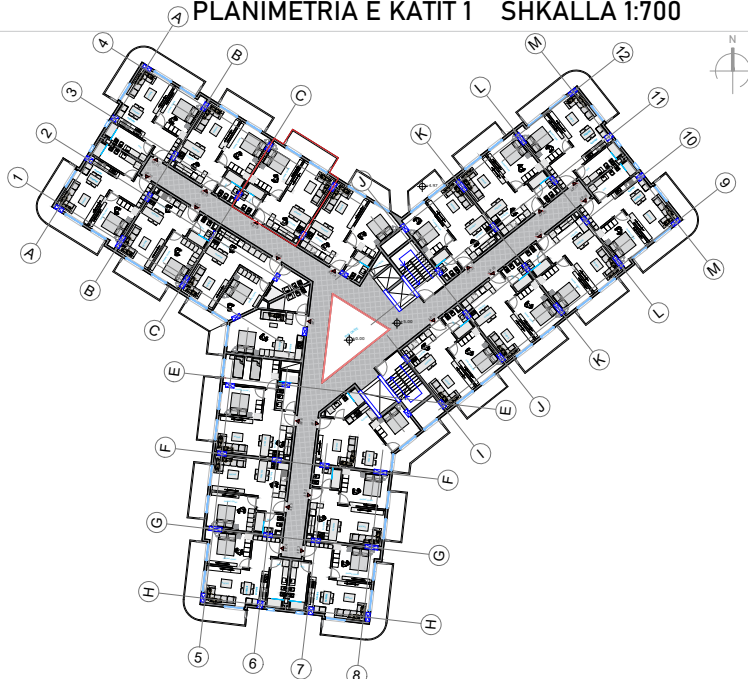

# 13

PLANIMETRIA E APARTAMENTIT NR. 13

KATI 1 BANIM

TIPOLOGJIA E APARTAMENTIT 1+1

SIPERFAQJA NETO 60.1 m<sup>2</sup>

SIPERFAQJA E PERBASHKET 9.62 m<sup>2</sup>

SIPERFAQJA TOTALE 69.72 m<sup>2</sup>

PLANVENDOSJA

PLANIMETRIA E KATIT 1 SHKALLA 1:700

PAMJE KONCEPTUALE TE APARTAMENTIT

FASADA / PAMJE KONCEPTUALE