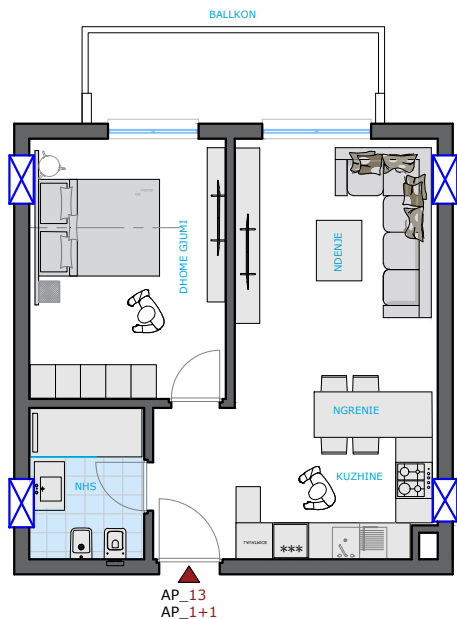

# GODINE BANIMI DHE SHERBIMI 5 KAT, ME NJE KAT PODRUM

PLANIMETRIA E MOBILUAR SHKALLA 1:125

PLANI TEKNIK SHKALLA 1:125

APARTAMENTI

# 13

PLANIMETRIA E APARTAMENTIT NR. 13

KATI 1 BANIM

TIPOLOGJIA E APARTAMENTIT 1+1

SIPERFAQJA NETO 60.1 m<sup>2</sup>

SIPERFAQJA E PERBASHKET 9.62 m<sup>2</sup>

SIPERFAQJA TOTALE 69.72 m<sup>2</sup>

PLANVENDOSJA

PLANIMETRIA E KATIT 1 SHKALLA 1:700

PAMJE KONCEPTUALE TE APARTAMENTIT

FASADA / PAMJE KONCEPTUALE